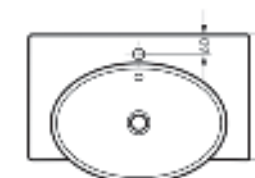

Ш 656 Г 445 В 142 мм / Вес брутто 16.80 кг

Артикул: WB.FN/Infinity/65-C/WHT.G

на кронштейны

на тумбу

Мебельный умывальник Infinity 76

Мебельный умывальник Infinity 65

Мебельный умывальник INFINITY 76

Ш 760 Г 450 В 112 мм / Вес брутто 18.43 кг