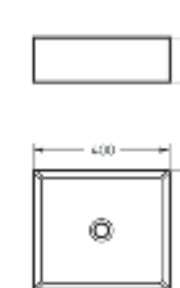

Накладной умывальник
NOVEL SLIM 40

Ш 400 Г 349 В 110 мм / Вес брутто 7.53 кг

Артикул: WB.CT/Novel/40-N.Slim/WHT.G

NEW PRODUCT

Накладной умывальник Novel Slim 60 |
Тумба подвесная Home 70 | Керамогранит kerranova.ru