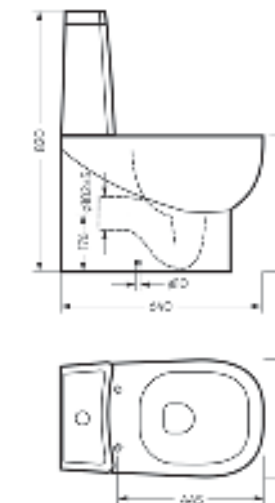

Унитаз-компакт
INFINITY

Ш 360 Г 640 В 820 мм / Вес брутто 53,05 кг

Артикул: WC.CC/Infinity/2-DM/WHT.G

Унитаз-компакт
INFINITY RIMLESS

Ш 360 Г 640 В 820 мм / Вес брутто 51,32 кг

Артикул: WC.CC/Infinity/2-SlimDM.Rim/WHT.G

Унитаз-компакт
INFINITY MONO

Ш 360 Г 635 В 842 мм / Вес брутто 53,46 кг

Артикул: WC.CC/Infinity/2-DM.Mono/WHT.G