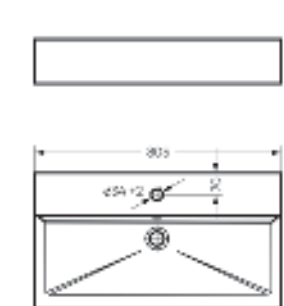

Мебельный умывальник
NOVEL 60

Ш 600 Г 420 В 160 мм / Вес брутто 16.65 кг

Артикул: WB.FN/Novel/60-C/WHT.G

на тумбу

Мебельный умывальник
NOVEL 80

Ш 805 Г 423 В 160 мм / Вес брутто 22.33 кг

Артикул: WB.FN/Novel/80-C/WHT.G