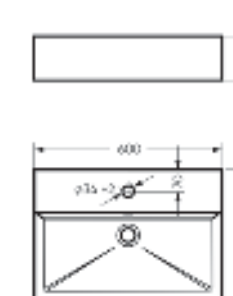

Мебельный умывальник
NOVEL 60

Ш 600 Г 420 В 160 мм / Вес брутто 16.65 кг

Артикул: WB.FN/Novel/60-C/WHT.G

на тумбу

Мебельный умывальник
NOVEL 80

Ш 805 Г 423 В 160 мм / Вес брутто 22.33 кг

Артикул: WB.FN/Novel/80-C/WHT.G