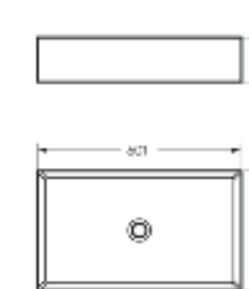

Накладной умывальник
NOVEL SLIM 60

Ш 601 Г 349 В 112 мм / Вес брутто 11.73 кг

Артикул: WB.CT/Novel/60-N.Slim/WHT.G

NEW PRODUCT