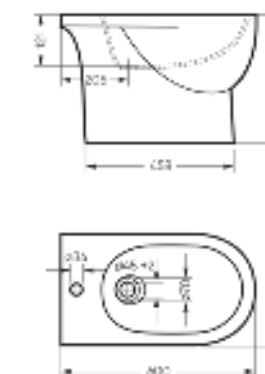

**Напольное биде
ART**

Ш 360 Г 600 В 398 мм / Вес брутто 20.77 кг

Артикул: BD.FS/Art/C/WHT.G

Пьедестальный умывальник Art

**Пьедестальный умывальник
ART**

Умывальник Ш 495 Г 465 В 265 мм / Вес брутто 15.13 кг
Пьедестал Ш 185 Г 180 В 655 мм / Вес брутто 11.73 кг

Артикул на умывальник: WB.PD/Art/50-C/WHT.G
Артикул на пьедестал: PD.FS/Art/N/WHT.G