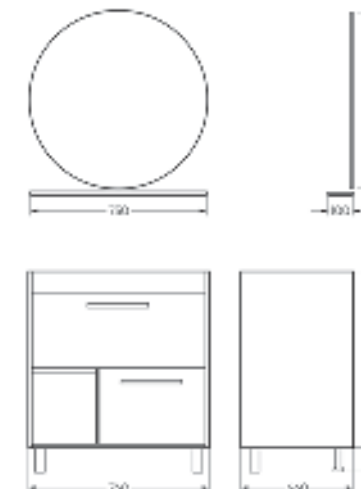

**Мебельный комплект
Инфинити 76 венге**

Зеркало Ш 760 Г 145 В 800 мм / Вес нетто: 27 кг
Артикул: ZINF76

Тумба Ш 735 Г 360 В 780 мм / Вес нетто: 25 кг
Артикул: TINF76

Подходит для умывальников:
Infinity 76

**Зеркало
75 с полкой**
**Тумба напольная под умывальник
Quadro 75 нельсон**

Зеркало Ш 750 Г 100 В 750 мм / Вес нетто: 3 кг
Артикул: QDRSLMR75208F1

Тумба Ш 740 Г 460 В 820 мм / Вес нетто: 34 кг
Артикул: QDRSLCW75202F1

Подходит для умывальников:
Quadro 75

**Мебельный комплект
Фреш 65 белый/лен
Зеркало 65 белый/лен**

Зеркало Ш 650 В 700 мм / Вес нетто: 12 кг
Артикул: INFSLMR65017W1

Тумба Ш 615 Г 350 В 820 мм / Вес нетто: 30 кг
Артикул: INFSLCW65012F1

**Мебельный комплект
Фреш 65 белый/серый
Зеркало 65 белый/серый**

Зеркало Ш 650 В 700 мм / Вес нетто: 12 кг
Артикул: INFSLMR65187W1

Тумба Ш 615 Г 350 В 820 мм / Вес нетто: 30 кг
Артикул: INFSLCW65182F1

Подходит для умывальников: Infinity 65

**Зеркало
75 с полкой**
**Тумба подвесная под умывальник
Quadro 75 нельсон**

Зеркало Ш 750 Г 100 В 750 мм / Вес нетто: 3 кг
Артикул: QDRSLMR75208F1

Тумба Ш 740 Г 460 В 430 мм / Вес нетто: 27 кг
Артикул: QDRNPSCW75212W1

Подходит для умывальников:
Quadro 75

**Мебельный комплект
STAR80 Дуб сонома**

Зеркало Ш 800 Г 120 В 700 мм / Вес нетто: 13 кг
Артикул: QDRSLMR60208W1

Тумба Ш 800 Г 490 В 400 мм / Вес нетто: 28 кг
Артикул: QDRSLCW60201W1

**Мебельный комплект
STAR80 бетон**

Зеркало Ш 800 Г 120 В 700 мм / Вес нетто: 13 кг
Артикул: QDRSLMR60218W1

Тумба Ш 800 Г 490 В 400 мм / Вес нетто: 28 кг
Артикул: QDRSLCW60211W1

Подходит для умывальников: Quadro 60

**Тумба для умывальника подвесная
QUADRO60**

Ш 592 Г 451 В 500 мм
Артикул: QDRSLCW60011W1 / Вес нетто: 21 кг

Подходит для умывальников:
Quadro 60