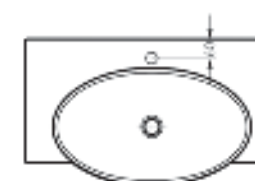

Накладной умывальник INFINITY 60

Ш 598 Г 367 В 122 мм / Вес брутто 11.53 кг

Возможные варианты цвета под заказ.
Матовая глазурь.

Артикул: WB.CT/Infinity/60-N/WHT.G

на тумбу

на столешницу

Мебельный умывальник INFINITY 65

Ш 656 Г 445 В 142 мм / Вес брутто 16.80 кг

Артикул: WB.FN/Infinity/65-C/WHT.G

на кронштейны

на тумбу

Мебельный умывальник INFINITY 76

Ш 760 Г 450 В 112 мм / Вес брутто 18.43 кг

Артикул: WB.FN/Infinity/76-C/WHT.G

на кронштейны

на тумбу