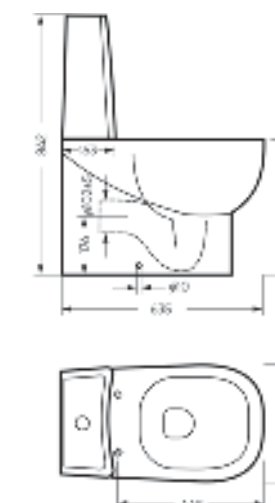

Унитаз-компакт
INFINITY

Ш 360 Г 640 В 820 мм / Вес брутто 53,05 кг

Артикул: WC.CC/Infinity/2-DM/WHT.G

Унитаз-компакт
INFINITY RIMLESS

Ш 360 Г 640 В 820 мм / Вес брутто 51,32 кг

Артикул: WC.CC/Infinity/2-SlimDM.Rim/WHT.G

Унитаз-компакт
INFINITY MONO

Ш 360 Г 635 В 842 мм / Вес брутто 53,46 кг

Артикул: WC.CC/Infinity/2-DM.Mono/WHT.G