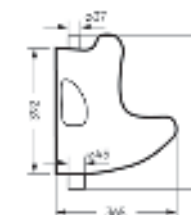

Писсуар KISS

Ш 270 Г 365 В 461 мм / Вес брутто 12.97 кг

Межосевое расстояние для монтажа
на систему инсталляции – 230 мм