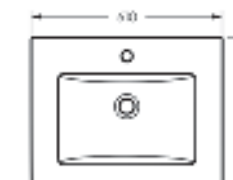

Мебельный умывальник Quadro 90

Мебельный умывальник
QUADRO 60

Ш 610 Г 471 В 164 мм / Вес брутто 16.78 кг

Артикул: WB.FN/Quadro/60-C/WHT.G

на тумбу

Мебельный умывальник
QUADRO 75

Ш 750 Г 462 В 193 мм / Вес брутто 22.47 кг