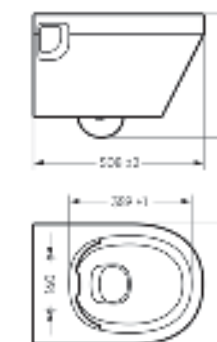

Ш 360 Г 508 В 374 мм / Вес брутто 22.57 кг

 Межосевое расстояние для монтажа на систему инсталляции – 180 мм

Артикул: WC.WH/Novel/SlimDM.Rim/WHT.G

NEW PRODUCT

Накладной умывальник
NOVEL SLIM 40

Ш 400 Г 349 В 110 мм / Вес брутто 7.53 кг