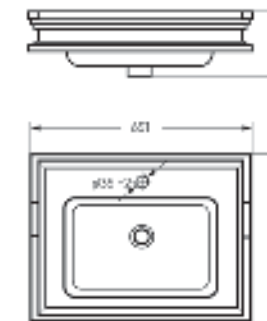

Умывальник AMPIR

Ш 651 Г 490 В 186 мм / Вес брутто 1794 кг

Артикул: WB.FN/Ampir/65-N/WHT.G

на тумбу

на столешницу

Коллекция

Long

Вытянутые формы и плавные линии