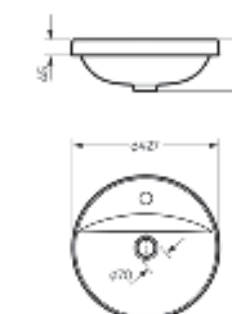

Врезной умывальник Art Inside | Керамогранит kerranova.ru

Врезной умывальник
ART INSIDE

Ш 427 Г 427 В 150 мм / Вес брутто 6.88 кг

Артикул: WB.IN/Art/43-C/WHT.G

врезной

Коллекция

Best

Сочетание стильного дизайна
и функциональности