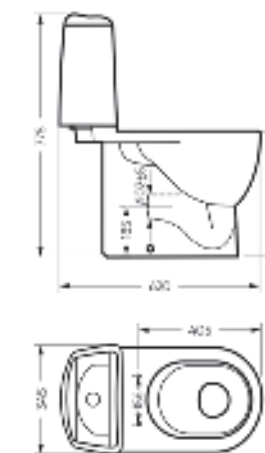

**Унитаз-компакт
BEST**

Ш 345 Г 620 В 775 мм / Вес брутто 37.10 кг

Возможные варианты цвета крышки бачка и сиденья под заказ

Артикул: WC.CC/Best/2-DM/WHT.G

**Унитаз подвесной
BEST**

Ш 346 Г 495 В 386 мм / Вес брутто 16.97 кг

Межосевое расстояние для монтажа на систему инсталляции – 230 мм

Артикул: WC.WH/Best/DM/WHT.G

**Умывальник
BEST**

Умывальник Ш 555 Г 445 В 175 мм / Вес брутто 14.81 кг
Полупьедестал Ш 195 Г 310 В 325 мм / Вес брутто 7.78 кг

Возможные варианты цвета полупьедестала под заказ

Артикул на умывальник: WB.PD/Best/55-C/WHT.G

Артикул на полупьедестал белый: PD.WH/Best/N/WHT.G