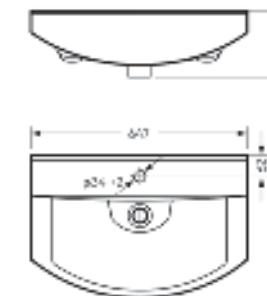

Артикул: WB.CT/Best/43-C.Shelf/WHT.G

на столешницу

Умывальник накладной Best Shelf | Керамогранит kerranova.ru

Мебельный умывальник Best 85

Мебельный умывальник
BEST 65

Ш 647 Г 428 В 197 мм / Вес брутто 18 кг