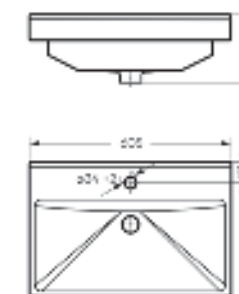

Мебельный умывальник
FEST 40

Ш 240 Г 400 В 102 мм / Вес брутто 5.53 кг

Артикул: WB.FN/Fest/40-C/WHT.G

на тумбу

Мебельный умывальник
FEST 60

Ш 605 Г 403 В 219 мм / Вес брутто 18.87 кг

Артикул: WB.FN/Fest/60-C/WHT.G