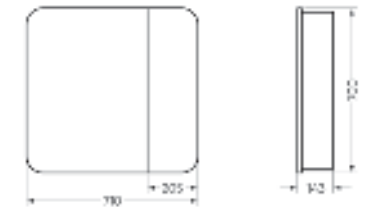

Подходит для умывальников:
 Classic 90

**Зеркало
Newline70**

Ш 710 Г 143 В 700 мм / Вес нетто: 22 кг
 Артикул: ZNLN60

**Тумба для умывальника
CLASSIC 80**

Ш 776 Г 336 В 820 мм / Вес нетто: 31 кг
 Артикул: CLSSLCW800110F1