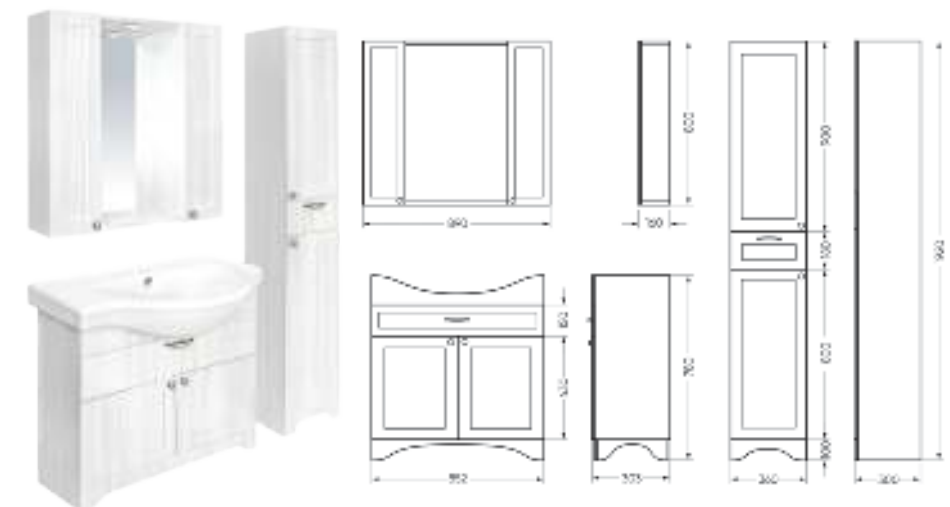

**Мебельный комплект
CLASSIC 90-20 белый
МАТОВЫЙ**

Зеркало Ш 890 Г 160 В 800 мм / Вес нетто: 31 кг
Артикул: CLSSLMR900109W1

Тумба Ш 852 Г 303 В 780 мм / Вес нетто: 28 кг
Артикул: CLS8SLCW900112F1

Пенал Ш 360 Г 300 В 1920 мм / Вес нетто: 40 кг
Артикул: CLSSLPN0112F1

Подходит для умывальников:
Classic 90