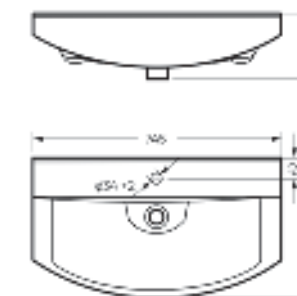

Мебельный умывальник
BEST 75

Ш 745 Г 430 В 202 мм / Вес брутто 22 кг

Артикул: WB.FN/Best/75-C/WHT.G

на тумбу