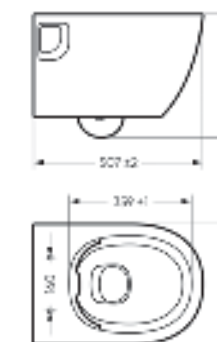

Унитаз подвесной
ART RIMLESS SLIM

Ш 363 Г 507 В 377 мм / Вес брутто 22.57 кг

Межосевое расстояние для монтажа
на систему инсталляции – 180 мм

Артикул: WC.WH/Art/SlimDM.Rim/WHT.G

- **sanita crystal**
- **антистекс**
- **безободковая чаша**
- **микрорифт**
- **slip up**
- **тонкое сиденье**

NEW
PRODUCT