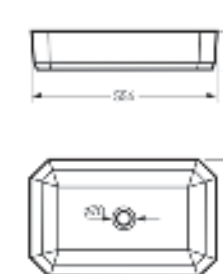

Артикул: WB.CT/Line/55-N/WHT.G

на столешницу

на тумбу

для накладных

умывальников