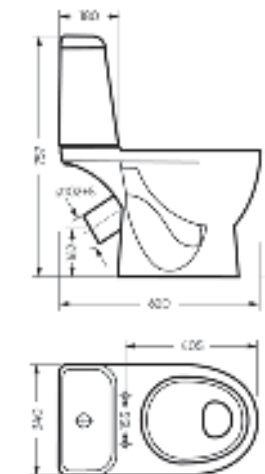

Унитаз-компакт MAX

Ш 340 Г 620 В 757 мм / Вес брутто 33,59 кг

Артикул: WC.CC/Max/2-DM/WHT.G