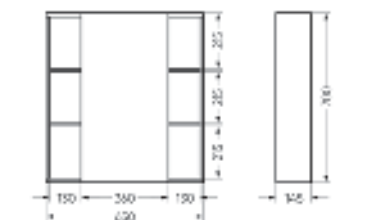

Подходит для умывальников:
Best 65