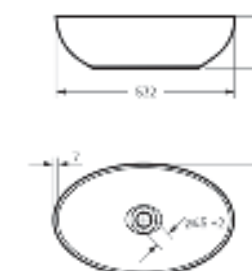

Накладной умывальник
RINGO SLIM

Ш 532 Г 333 В 152 мм / Вес брутто 9.73 кг

Возможные варианты цвета под заказ.
Матовая глазурь.

Артикул: WB.CT/Ringo/53-N.Slim/WHT.G

на столешницу

на тумбу
для накладных
умывальников

Накладной умывальник Ringo