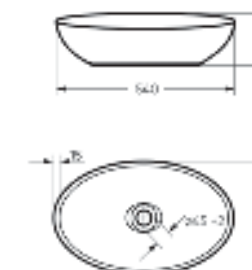

Накладной умывальник
RINGO CUT

Ш 540 Г 345 В 147 мм / Вес брутто 10 кг

Возможные варианты цвета под заказ.
Глянцевая глазурь.

Артикул: WB.CT/Ringo/54-N.Cut/WHT.G

на столешницу

на тумбу
для накладных
умывальников