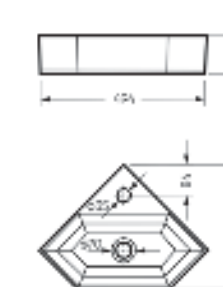

Умывальник угловой
LINE

Ш 494 Г 358 В 110 мм / Вес брутто 6.43 кг

Артикул: WB.FN/Line/35-C/WHT.G

на тумбу

на столешницу

на кронштейны