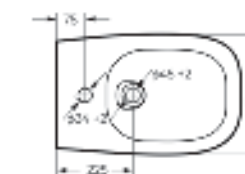

тонкое сиденье

Размеры можно посмотреть
на сайте sanitaluxe.ru

Биде
INFINITY

Ш 368 Г 555 В 431 мм / Вес брутто 30.93 кг

Артикул: BD.FS/Infinity/C/WHT.G

Биде Infinity | Унитаз-компакт Infinity Rimless | Накладной умывальник Infinity Slim | Тумба подвесная Infinity 100-20 бетон
Керамогранит keranova.ru