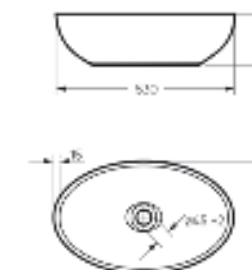

Возможные варианты цвета под заказ.
Глянцевая глазурь.

Артикул: WB.CT/Ringo/53-N/WHT.G

на столешницу

на тумбу
для накладных
умывальников

Накладной умывальник
RINGO SLIM

Ш 532 Г 333 В 152 мм / Вес брутто 9.73 кг