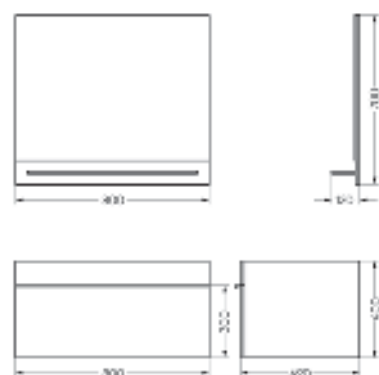

**Мебельный комплект
STAR80 бетон**

Зеркало Ш 800 Г 120 В 700 мм / Вес нетто: 13 кг
Артикул: QDRSLMR60218W1

Тумба Ш 800 Г 490 В 400 мм / Вес нетто: 28 кг
Артикул: QDRSLCW60211W1

Подходит для умывальников: Quadro 60