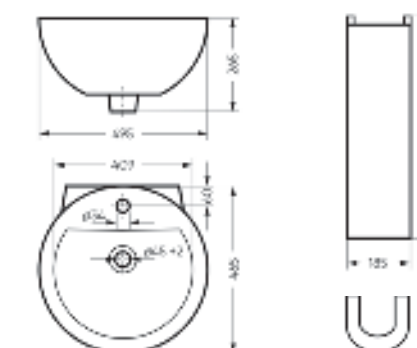

Артикул: BD.FS/Art/C/WHT.G

Пьедестальный умывальник Art

**Пьедестальный умывальник
ART**

Умывальник Ш 495 Г 465 В 265 мм / Вес брутто 15.13 кг
Пьедестал Ш 185 Г 180 В 655 мм / Вес брутто 11.73 кг

Артикул на умывальник: WB.PD/Art/50-C/WHT.G
Артикул на пьедестал: PD.FS/Art/N/WHT.G