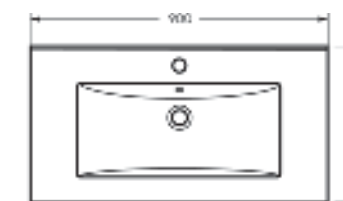

Артикул: WB.FN/Quadro/75-C/WHT.G

на тумбу

Мебельный умывальник
QUADRO 90

Ш 900 Г 475 В 189 мм / Вес брутто 19.53 кг

Артикул: WB.FN/Quadro/90-C/WHT.G

на тумбу

Мебельный умывальник Quadro 75

Мебельный умывальник Quadro 60