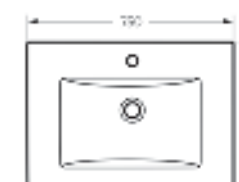

Мебельный умывальник
QUADRO 75

Ш 750 Г 462 В 193 мм / Вес брутто 22.47 кг

Артикул: WB.FN/Quadro/75-C/WHT.G

на тумбу